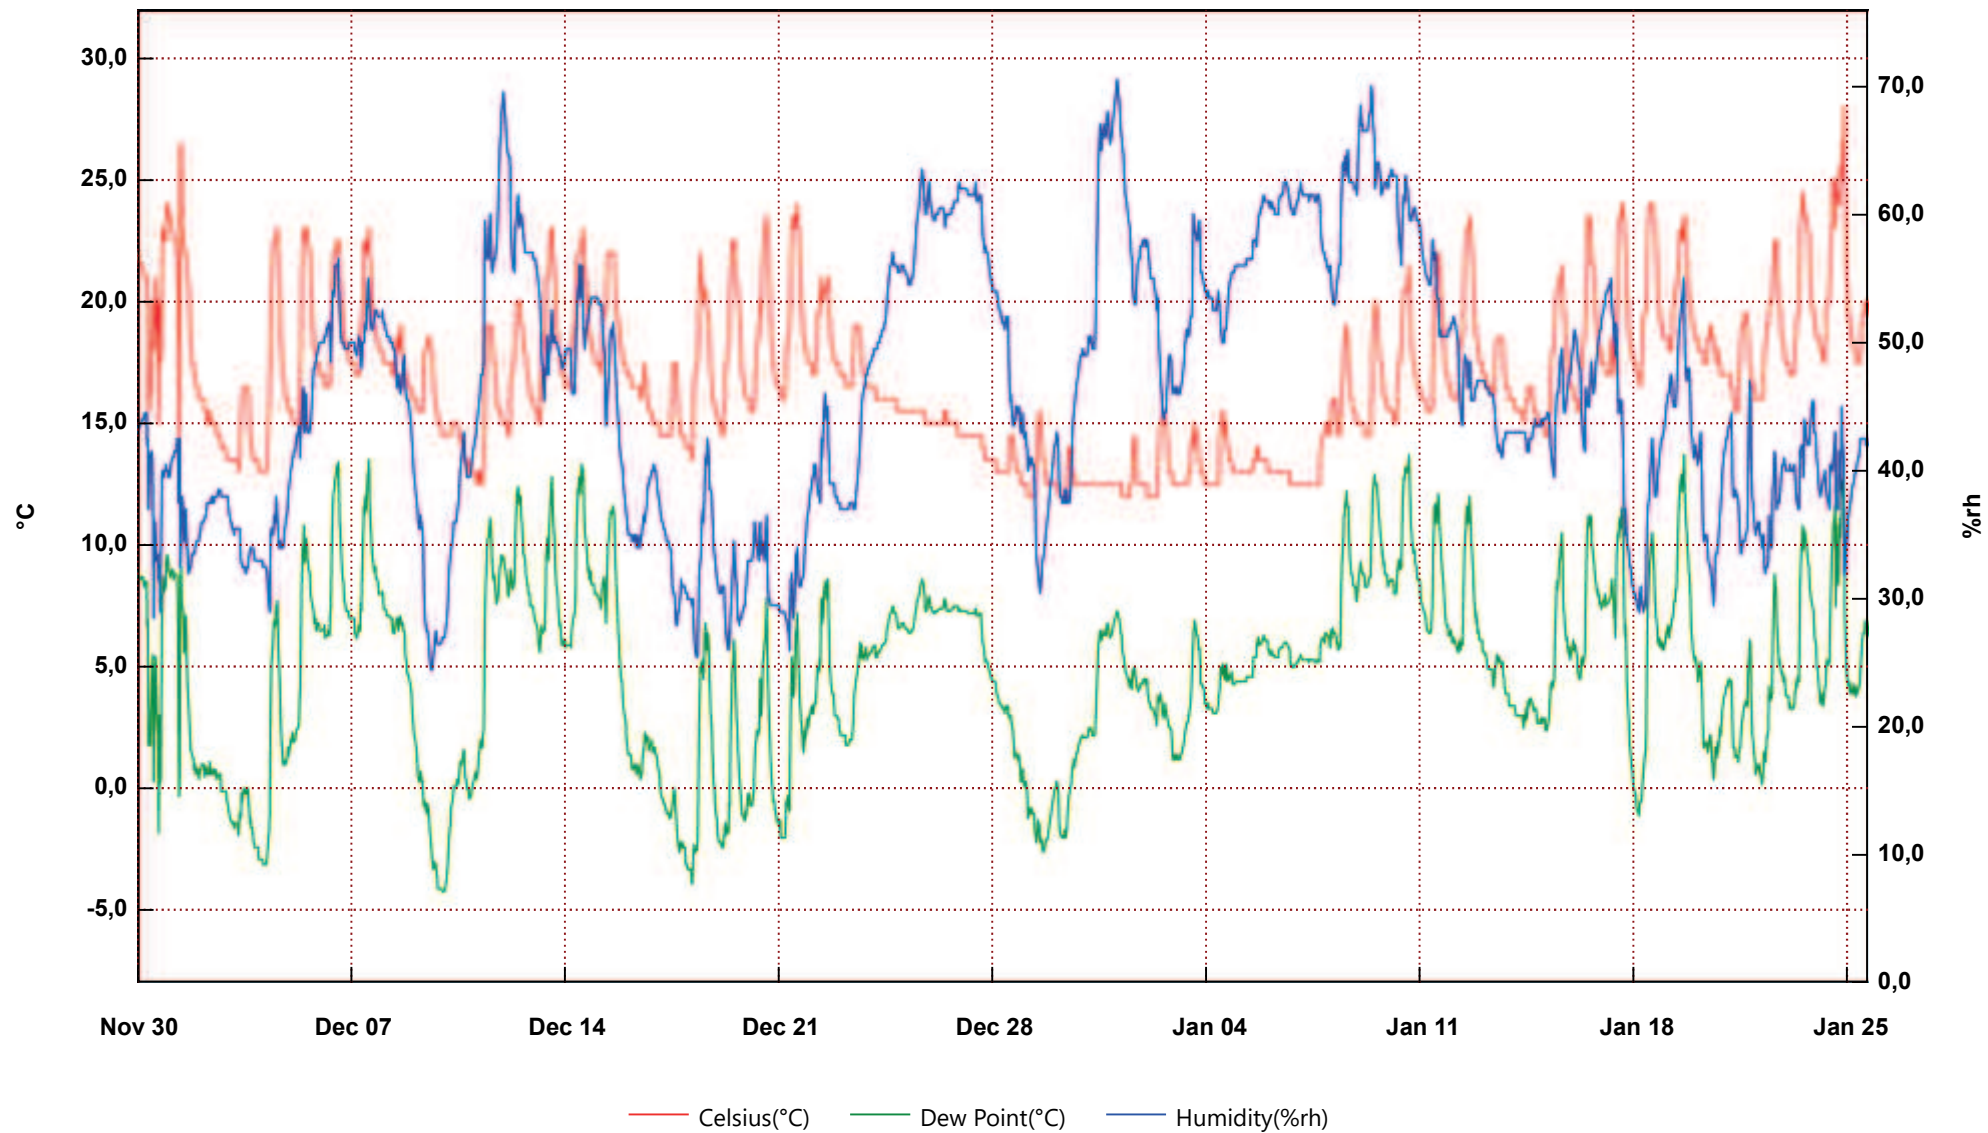

PAS PIANO TERRA

From: giovedì 30 novembre 2017 0.00.00 - To: giovedì 25 gennaio 2018 16.30.00